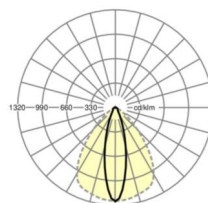

параметры

номер заказа	19520006030
код EAN	4020863429264
номер таможенного тарифа	94051190
Знак прохождения контроля	IP 20, класс защиты I, ENEC10 VDE, F, HACCP DIN10500/Food/IFS-пригодность для применения/BRC, Indoor, CE
Степень ударопрочности IK	IK03 (-20°C bis 35°C)
Температура окружения	ta -20°C в 35°C
Особые свойства	Готовность к IoT «Ready for IoT»
Гарантийный срок	5 лет
Государственные программы поддержки	BEG - государственные субсидии для энергосберегающих зданий (действительна только для Германии)

электротехника

Балласт	Электронный драйвер DALI2 (1 штука)
Мощность системы	49W
сетевое напряжение	230V/50Hz
автоматический предохранитель (пусковой ток)	13 штук/B10, 22 штук/B16, 21 штук/C10, 36 штук/C16
класс энергосбережения/Источник света	B

Оптика

Оснастка	LED, цветопередача/оттенок света CRI ≥ 80 / 4000K
Допуск для координаты цветности (MacAdam)	3SDCM
Номинальный световой поток	8646lm
Срок службы LED	50000h L80/B10 (Tq 35°C), 70000h L80/B50 (Tq 35°C), 100000h L80/B50 (Tq 30°C)
светоотдача светильников	176lm/W
Угол излучения	25° (C0) / 80° (C90)
UGR поп./вдоль	17.9 / 23.2

DEEP-LINK

<https://www.regiolum.de/ru/article/19520006030>

Ссылка	LED 8000lm 840
ηLB	100 %
Φ ↓/↑	98 % / 2 %
UGR поп./вдоль	17.9 / 23.2